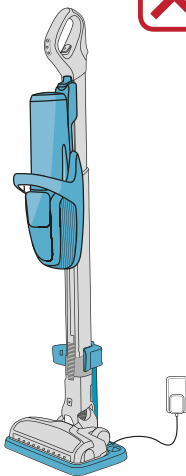

2

1

CHARGING

충전방법
 充電方法
 การชาร์จแบตเตอรี่
 產品充電指南
 充电指南

BLINKS X 2

LED 등 2번 깜빡임
 正しくセットされると2回点滅
 LED กระพริบ 2 ครั้ง
 LED燈閃爍兩次
 闪烁2次

BLINKS x 2

2

NOT CHARGING

충전 되지 않음
 本体が上部にあると充電されません
 ไม่ได้กำลังชาร์จอยู่
 未正確充電
 未进行充电

PUSH DOWN
 본체를 아래로 내림
 本体を下まで下げる
 กดเลื่อนลง
 向下推至底部
 主机推到底部

CLICK
 คลิ๊กลงล็อก
 卡緊聲
 卡住

BLINKS x 2

4

* Certain models only