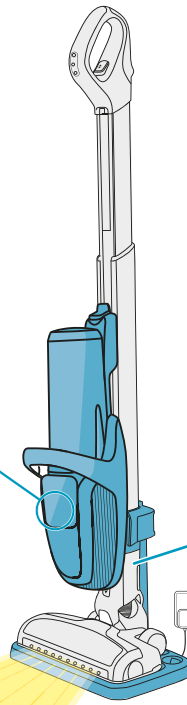

2

1

CHARGING

충전방법
充電方法
การชาร์จแบตเตอรี่
產品充電指南
充电指南