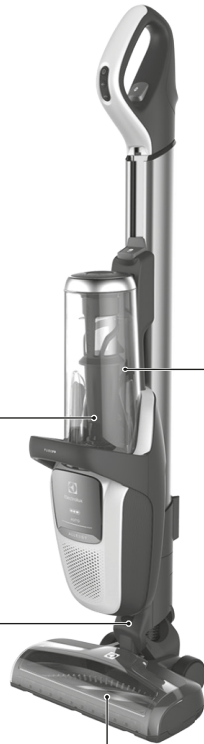

CONSUMABLES & ACCESSORIES

PUREF9 Performance Kit
 Ref: ESPK9
 Part nr: 9001690784

3in1 Nozzle
 Ref: ZE127
 Part nr: 900922924/7

Home & Car kit
 Ref: KIT18
 Part nr: 900922934/6

Citrus Burst
 Ref: ESMA
 Part nr: 9001677807

Evening Rose
 Ref: ESRO
 Part nr: 900167765

S-fresh 18 Value pack
 Ref: ESVP1
 Part nr: 9001681221

Brush roll hard floor
 Ref: ESBH9
 Part nr: 9009229460

Brush roll all-floors & carpet
 Ref: ESBA9
 Part nr: 9009229478

2

1

CHARGING

충전방법
 充電方法
 การชาร์จแบตเตอรี่
 產品充電指南
 充电指南

BLINKS X 2

LED 등 2번 깜빡임
 正しくセットされると2回点滅
 LED กระพริบ 2 ครั้ง
 LED燈閃爍兩次
 闪烁2次

BLINKS x 2

2

NOT CHARGING

충전 되지 않음
 本体が上部にあると充電されません
 ไม่ได้กำลังชาร์จอยู่
 未正確充電
 未进行充电

PUSH DOWN
 본체를 아래로 내림
 本体を下まで下げる
 กดเลื่อนลง
 向下推至底部
 主机推到底部

CLICK
 คลิ๊กลงล็อก
 卡緊聲
 卡住

BLINKS x 2

4

* Certain models only