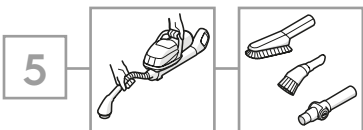

2

1

CHARGING

충전방법
 充電方法
 การชาร์จแบตเตอรี่
 產品充電指南
 充电指南

BLINKS X 2

LED 등 2번 깜빡임
 正しくセットされると2回点滅
 LED กระพริบ 2 ครั้ง
 LED燈閃爍兩次
 闪烁2次

BLINKS x 2

2

NOT CHARGING

충전 되지 않음
 本体が上部にあると充電されません
 ไม่ได้กำลังชาร์จอยู่
 未正確充電
 未进行充电

PUSH DOWN
 본체를 아래로 내림
 本体を下まで下げる
 กดเลื่อนลง
 向下推至底部
 主机推到底部

CLICK
 คลิ๊กลงล็อก
 卡緊聲
 卡住

BLINKS x 2

4

* Certain models only