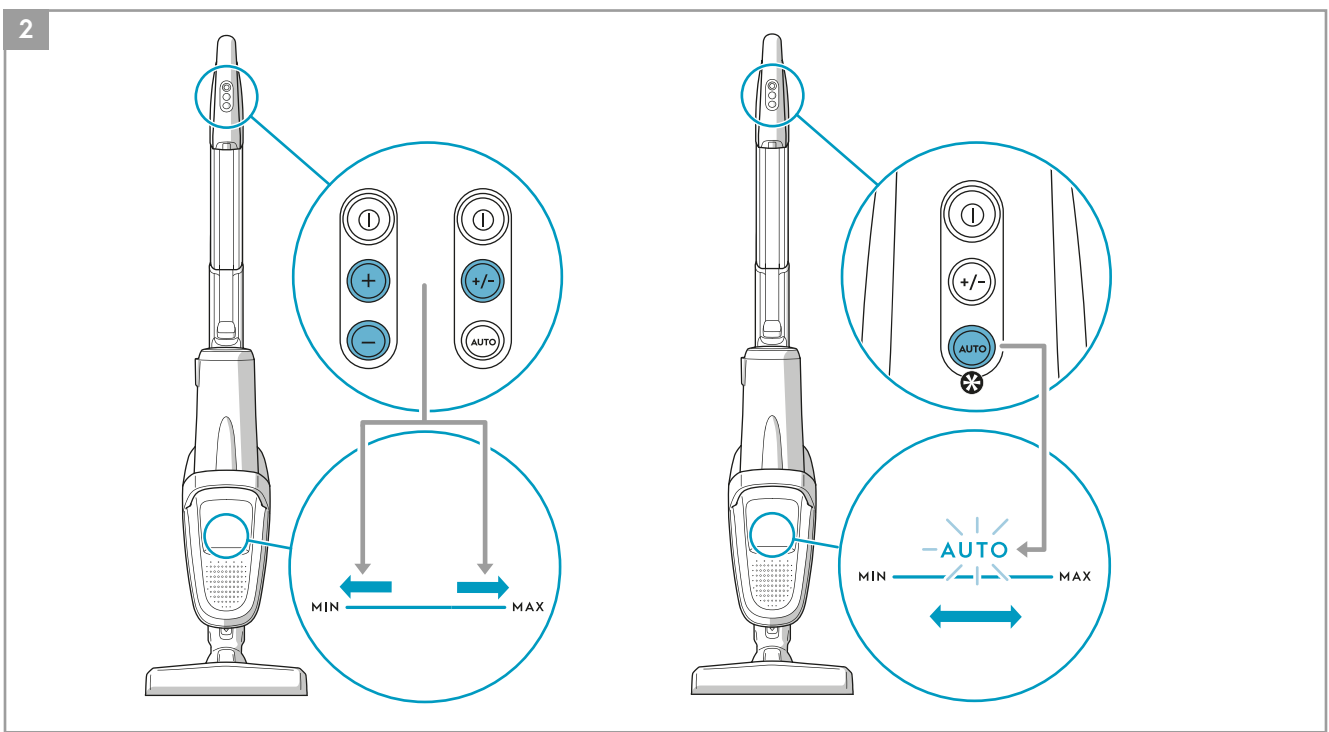

NOT CHARGING

충전 되지 않음
 本体が上部にあると充電されません
 ไม่ได้กำลังชาร์จอยู่
 未正確充電
 未进行充电

PUSH DOWN
 본체를 아래로 내림
 本体を下まで下げる
 กดเลื่อนลง
 向下推至底部
 主机推到底部

CLICK
 คลิ๊กลงล็อก
 卡緊聲
 卡住

BLINKS x 2

4

* Certain models only