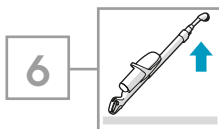

2

1

CHARGING

충전방법
 充電方法
 การชาร์จแบตเตอรี่
 產品充電指南
 充电指南

BLINKS X 2

LED 등 2번 깜빡임
 正しくセットされると2回点滅
 LED กระพริบ 2 ครั้ง
 LED燈閃爍兩次
 闪烁2次

BLINKS x 2

2

NOT CHARGING

충전 되지 않음
 本体が上部にあると充電されません
 ไม่ได้กำลังชาร์จอยู่
 未正確充電
 未进行充电

PUSH DOWN
 본체를 아래로 내림
 本体を下まで下げる
 กดเลื่อนลง
 向下推至底部
 主机推到底部

CLICK
 คลิ๊กลงล็อก
 卡緊聲
 卡住

BLINKS x 2

4

* Certain models only